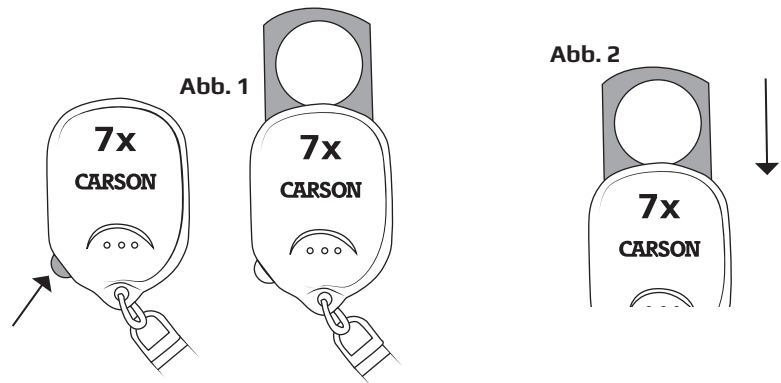

### 7x Vergrößerung

Herzlichen Glückwunsch zu Ihrer neuen Pop-Up Schlüsselanhänger-Lupe. Um eine optimale Leistung zu erzielen, befolgen Sie bitte die Anweisungen zur richtigen Verwendung und Pflege.

#### PRODUKTSPEZIFIKATION

Vergrößerung:	7x
Gewicht:	0,09 kg
Abmessungen:	2,8 x 0,8 x 5,8 cm

#### VERWENDUNG DER SCHLÜSSELANHÄNGER-LUPE

1. Um die Lupe zu öffnen, drücken Sie den federbelasteten Knopf unten links, um die Lupe auszufahren (Abb. 1).
2. Platzieren Sie die Lupe über dem Objekt, das Sie betrachten möchten.  
**Für optimale Resultate:** Abhängig von Ihrer Sehkraft müssen Sie die Lupe möglicherweise näher oder weiter weg bewegen, bis das Objekt scharf ist.
3. Um die Lupe zu schließen, drücken Sie die Oberseite der Lupe vorsichtig nach unten in das Schutzgehäuse (Abb. 2).