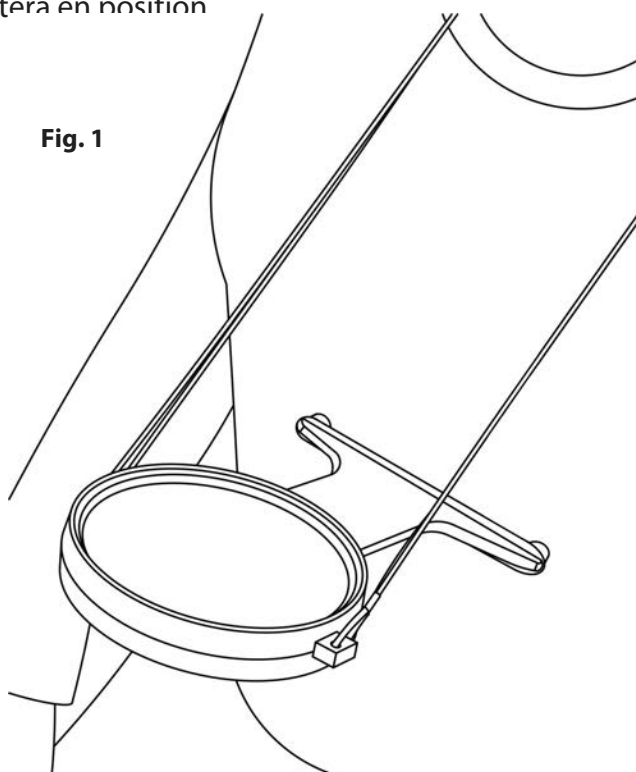

Instructions for use:

Utilisation en tant que loupe à main libre

Mettez lanière de cou autour de votre cou et ajustez la longueur désirée. Mettez les pieds en caoutchouc situés au bout de la loupe sur votre poitrine (Fig. 1). Les pieds en caoutchouc assurent que la loupe restera en position

Fig. 1