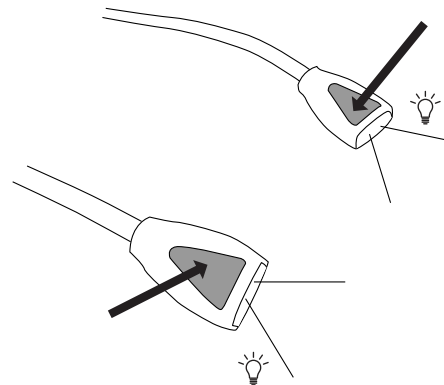

Helligkeitseinstellung:	Hoch und Niedrig	Dimensions :	19,05 x 4,83 x 29,72 cm
Tipo de iluminación:	COB-LEDs	Piles :	3 AAA (nicht enthalten)
Peso:	0,15 kg		

EINSETZEN DER BATTERIEN

1. Entfernen Sie das Batteriefach.

2. Legen Sie die 3 AAA-Batterien in der richtigen Polarität ein und bringen Sie anschließend das Batteriefach wieder an.

WARNUNG: Verwenden Sie nur Alkalibatterien. Das Mischen von alten und neuen, verschiedenen Marken oder Typen innerhalb von Marken kann dazu führen, dass Batterien auslaufen, überhitzen oder explodieren. Halten Sie sie von Feuer oder übermäßiger Hitze fern. Untersuchen Sie die Batterien auf Korrosion oder Auslaufen. Setzen Sie sie in der angegebenen Richtung ein. Wiederaufladbare Batterien werden nicht empfohlen.

NECKLIGHT VERWENDEN

1. Legen Sie die NeckLight um den Hals und bringen Sie sie in die gewünschte Position.
2. Jeder Ausleger ist mit einem eigenen Licht ausgestattet. Um die Helligkeit einzustellen, drücken Sie einmal für niedrig und zweimal für hoch.

Hinweis: Die flexible NeckLight ist vielseitig einsetzbar. Ideal als Leselicht, Bastellicht, Arbeitslicht, Licht für Aktivitäten im Innen- und Außenbereich und vieles mehr. Einfach um ein Objekt wickeln und das Licht dorthin lenken, wo es benötigt wird.