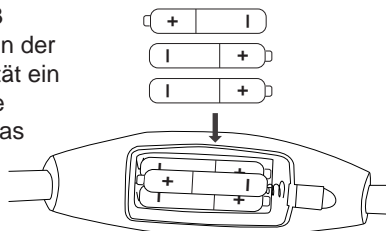

2. Legen Sie die 3 AAA-Batterien in der richtigen Polarität ein und bringen Sie anschließend das Batteriefach wieder an.