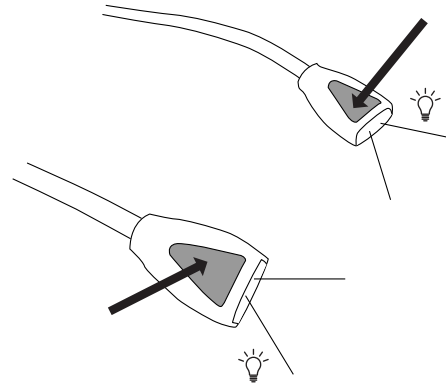

Configuración del brillo:	Alta y baja	Dimensiones:	19,05 x 4,83 x 29,72 cm
Tipo de iluminación:	LED COB	Pilas:	3 AAA (no incluidas)
Peso:	0,15 kg		

INSTALACIÓN DE LAS PILAS

1. Retire la tapa del compartimiento para pilas.

2. Inserte 3 pilas AAA con la polaridad correcta y, luego, reponga la tapa.

ADVERTENCIA: Use solo pilas alcalinas. No mezcle pilas nuevas con antiguas, ni marcas o tipos diferentes, pues esto puede provocar fugas, sobrecalentamiento o explosión de las pilas. Mantenga el producto alejado del fuego o calor excesivo. Inspeccione las pilas en busca de corrosión o fugas. Inserte las pilas en la dirección indicada. No se recomienda el uso de pilas recargables.

USO DEL APARATO

1. Colóquese alrededor del cuello y ajústelo en la posición deseada.
2. Cada brazo está equipado con su propia luz. Para el nivel de iluminación bajo, presione el botón una vez y para el nivel más alto presiónelo dos veces.

Nota: Esta luz de cuello NeckLight flexible tiene varios usos: como luz de lectura o trabajo, para hacer manualidades, uso en interior/exterior y muchas otras posibilidades. Sólo basta enrollarla alrededor de un objeto y enfocar la luz donde sea necesaria.