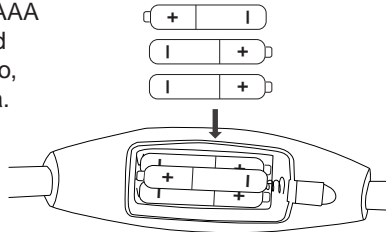

INSTALACIÓN DE LAS PILAS

1. Retire la tapa del compartimiento para pilas.

2. Inserte 3 pilas AAA con la polaridad correcta y, luego, reponga la tapa.