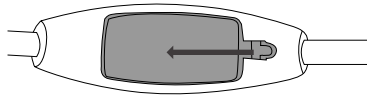

CARSON®

NeckLight™

Con luces LED COB ultrabrillantes

¡Felicitaciones por escoger su nueva luz NeckLight de Carson! Para obtener el máximo rendimiento, siga las instrucciones de uso y cuidado.

NL-20

ESPECIFICACIONES DEL PRODUCTO

Configuración del brillo:	Alta y baja	Dimensiones:	19,05 x 4,83 x 29,72 cm
Tipo de iluminación:	LED COB	Pilas:	3 AAA (no incluidas)
Peso:	0,15 kg		

INSTALACIÓN DE LAS PILAS

1. Retire la tapa del compartimiento para pilas.