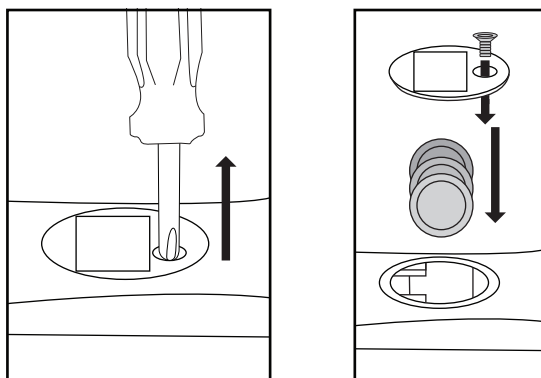

RM-95

SPÉCIFICATIONS DU PRODUIT

Grossissement :	2x	Dimensions:	8,9 x 2,5 x 20,6 cm
Diamètre de l'objectif :	90mm	Piles :	3 piles G10 (non incluses)
Poids :	0,109 kg	Accessoires :	Pochette de protection

UTILISATION DE LA LOUPE

1. Retirez l'onglet batterie pour activer les piles.
2. Faites glisser l'interrupteur vers le haut pour allumer. Faites glisser vers le bas pour éteindre.
3. Placez la loupe sur l'objet que vous regardez.

Pour de meilleurs résultats : Selon votre vision, vous devrez peut-être déplacer la loupe plus près ou plus loin jusqu'à ce que l'objet soit au point.

REPLACEZ DES PILES

Si la luz LED devient faible, Dévissez la porte de la batterie et insérez 3 piles bouton G10 neuves dans le compartiment selon la polarité correcte. Remplacer la porte de la batterie et serrer avec un tournevis.