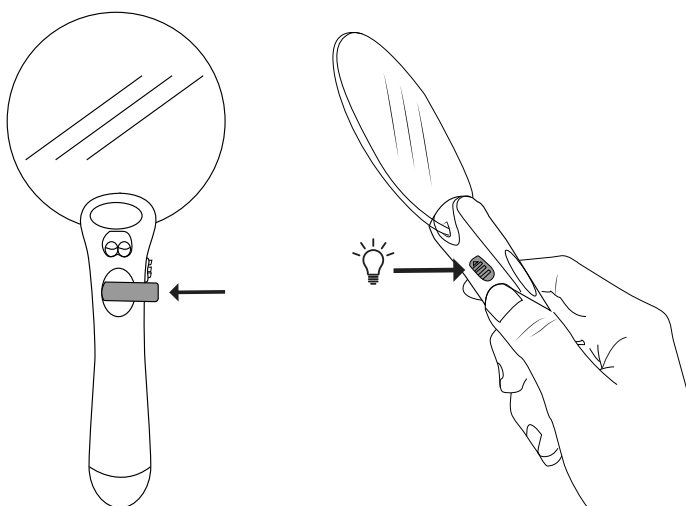

CARSON®

Lighted RimFree™

Loupe LED, 2x

Félicitations pour avoir sélectionné votre nouvelle loupe-visière de Carson ! Afin d'obtenir des performances optimales, veuillez suivre les instructions d'utilisation et d'entretien appropriés.

RM-95

SPÉCIFICATIONS DU PRODUIT

Grossissement :	2x	Dimensions:	8,9 x 2,5 x 20,6 cm
Diamètre de l'objectif :	90mm	Piles :	3 piles G10 (non incluses)
Poids :	0,109 kg	Accessoires :	Pochette de protection

UTILISATION DE LA LOUPE

1. Retirez l'onglet batterie pour activer les piles.
2. Faites glisser l'interrupteur vers le haut pour allumer. Faites glisser vers le bas pour éteindre.
3. Placez la loupe sur l'objet que vous regardez.

Pour de meilleurs résultats : Selon votre vision, vous devrez peut-être déplacer la loupe plus près ou plus loin jusqu'à ce que l'objet soit au point.

REPLACEZ DES PILES

Si la luz LED devient faible, Dévissez la porte de la batterie et insérez 3 piles bouton G10 neuves dans le compartiment selon la polarité correcte. Remplacer la porte de la batterie et serrer avec un tournevis.