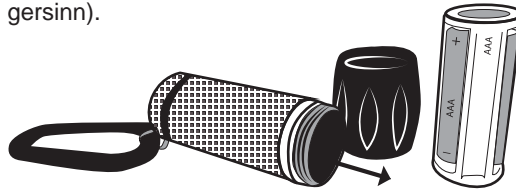

CARSON®

RedSight LightPro™

Rotlicht schont Ihre Augen bei nächtlicher Sicht

SL-33

Herzlichen Glückwunsch zu Ihrer neuen RedSight LightPro. Um eine optimale Funktion zu gewährleisten, befolgen Sie bitte die Anweisungen zur richtigen Verwendung und Pflege.

PRODUKTSPEZIFIKATION:

Beleuchtung:	LED
Batterien:	3 AAA (nicht enthalten)
Gewicht:	68 gr
Abmessungen:	3,1 x 3,1 x 9,7 cm
Zubehör:	Karabinerhaken

EINSETZEN DER BATTERIEN:

1. Drehen Sie die Oberseite der Taschenlampe ab (gegen den Uhrzeigersinn).

2. Ziehen Sie den Batteriehalter heraus, um 3 neue AAA-Batterien polrichtig einzulegen.
3. Setzen Sie den Batteriehalter wieder in die Taschenlampe ein und drehen Sie das Oberteil der Taschenlampe wieder auf (im Uhrzeigersinn).

VERWENDEN DER TASCHENLAMPE: 2 HELLIGKEITSTUFEN

1. Für die hellste Einstellung, drücken Sie einmal auf das Gummiendstück.
2. Für schwaches Licht, drücken Sie erneut auf das Gummiende.
3. Drücken Sie ein drittes Mal, wird die Taschenlampe ausgeschaltet.